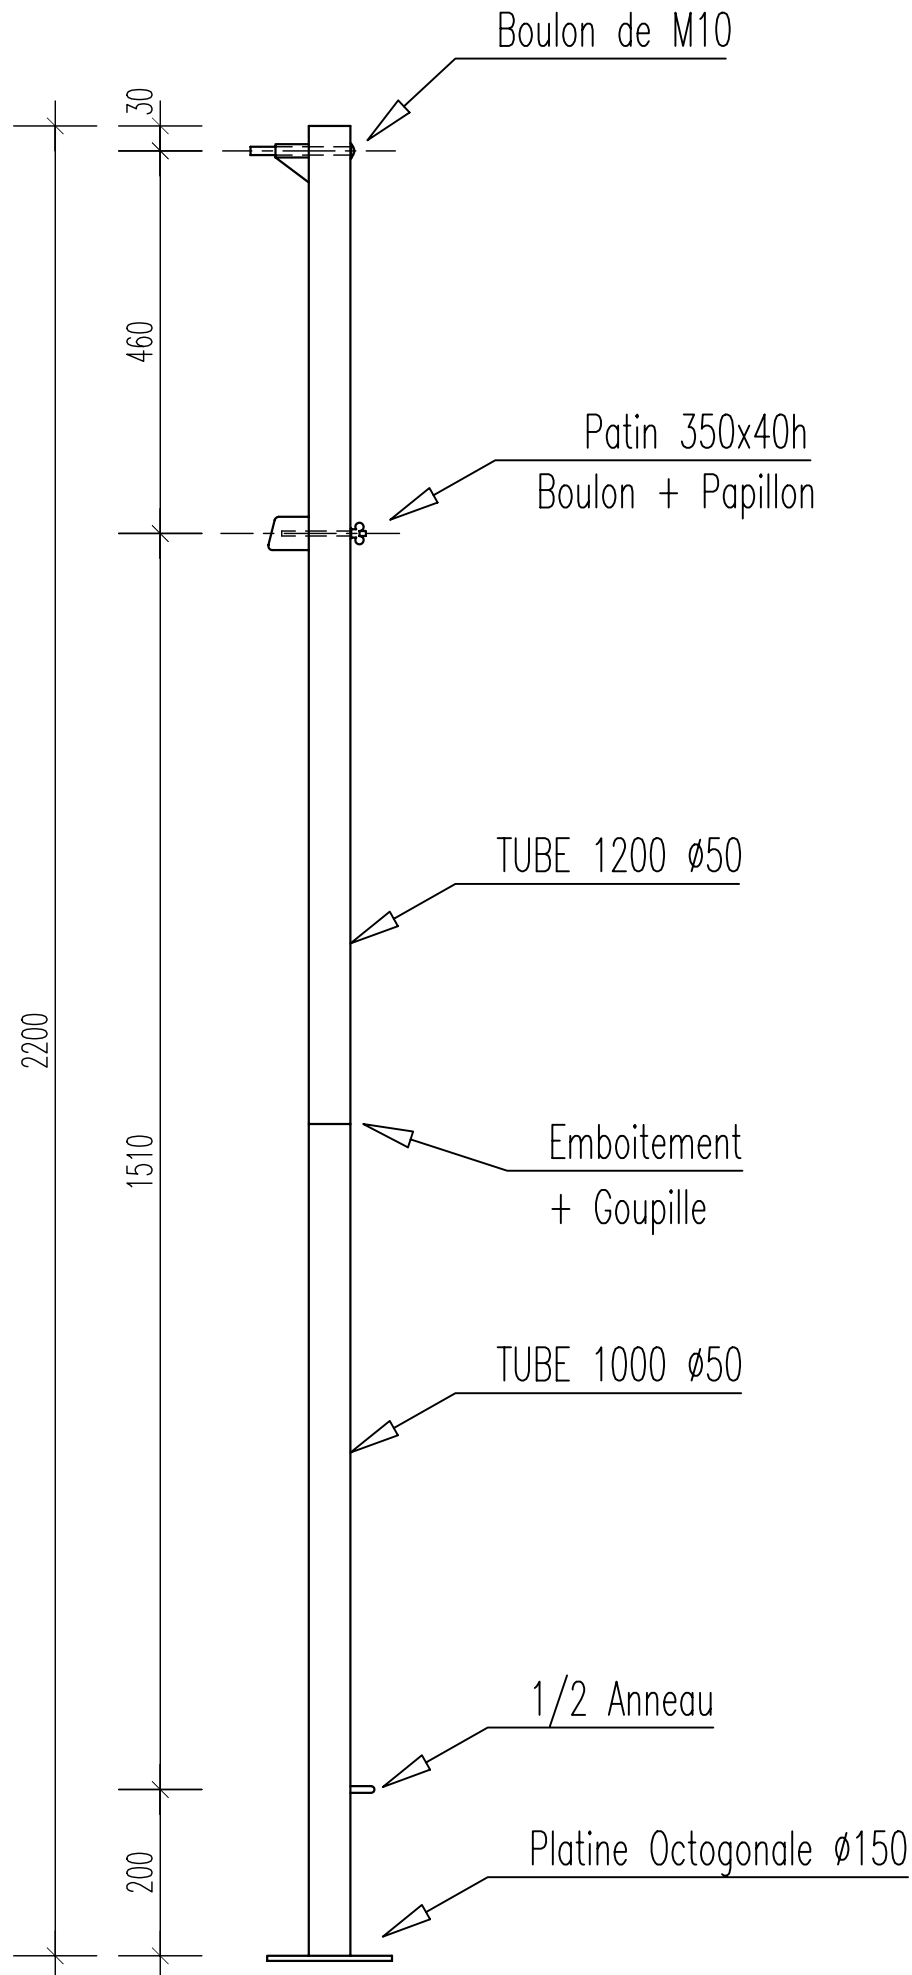

Patin 350x40h

40  
50

110

200

Marche

410

410

Tube de 40

Raidisseur 40x30h