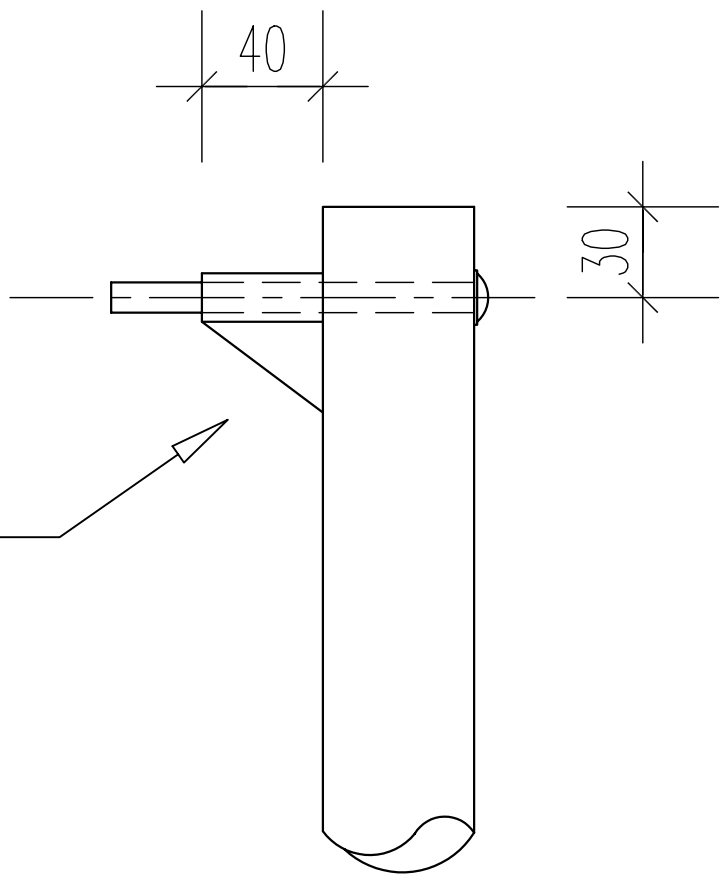

Patin 350x40h

40  
50

110

200

Marche

410

410

Tube de 40

Raidisseur 40x30h