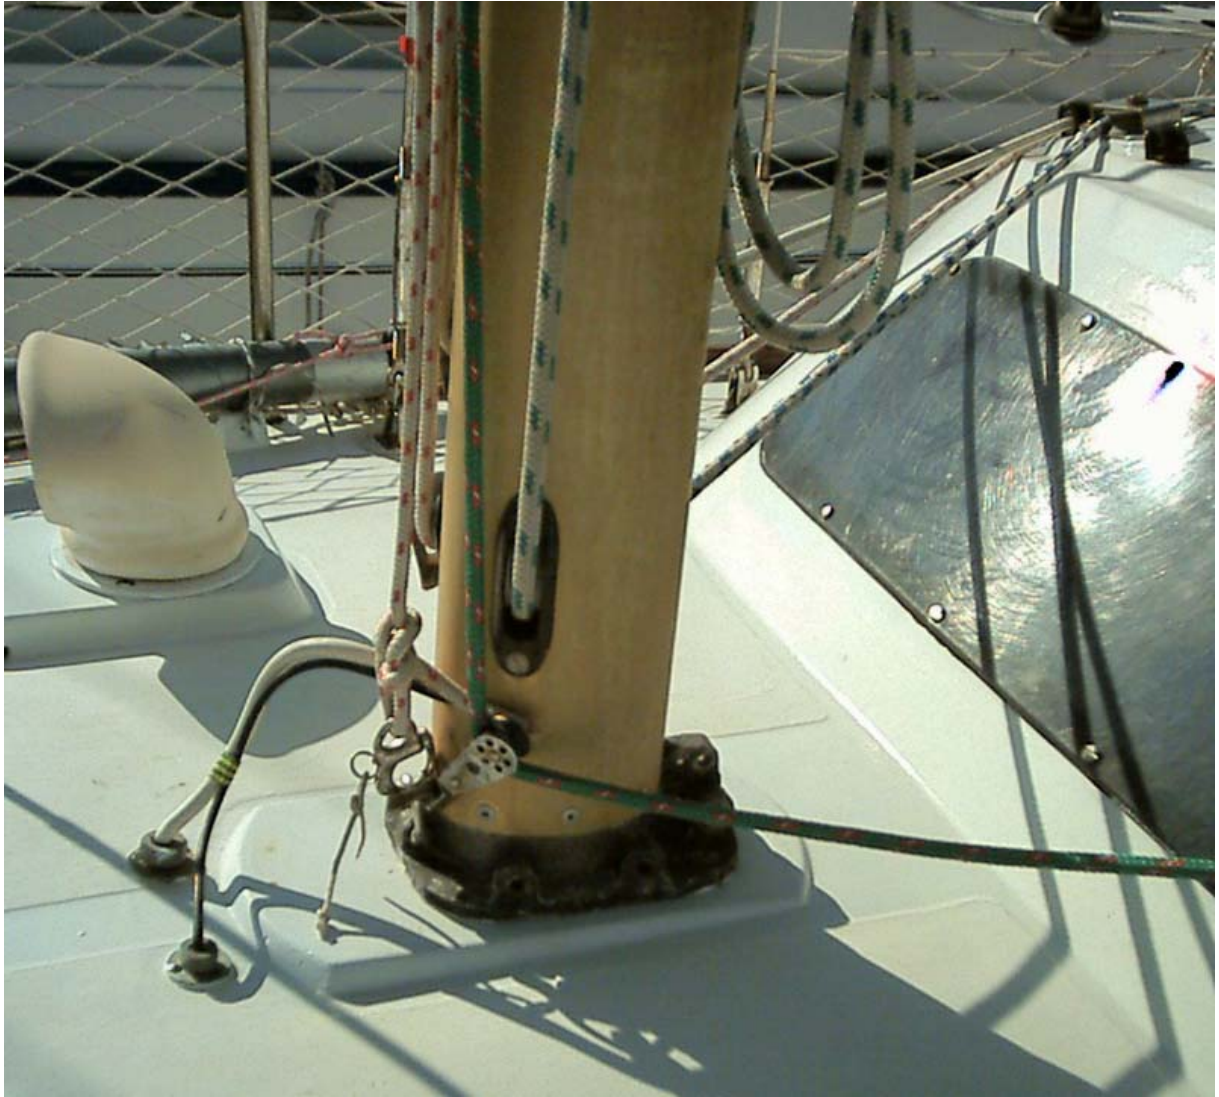

**Renvoi des drisses vers le cockpit sur Olivia (Marseille Port Frioul)**

Renvoi de la drisse (jaune) de Spi et de la balancine du tangon (rouge).

Renvoi du Hale bas de tangon (vert).

Vue générale des renvois sur le roof.